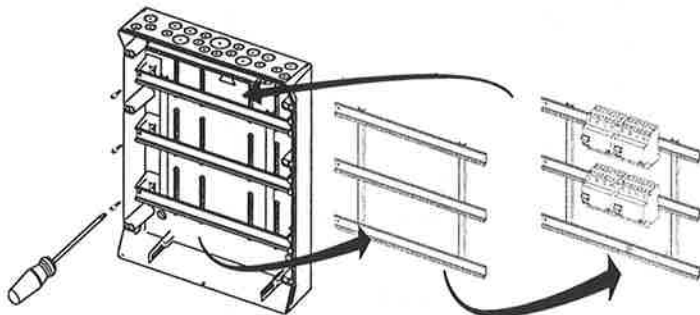

X (mm)	X1 (mm)
65S04	39	20.5
65S06	41.5	23
65S08	47.5	30
65S12	70.5	34
65S24	70.5	34
65S36_3	70.5	34
65S18	86	32
65S36_2	86	32
65S54	86	32

0,8 Nm