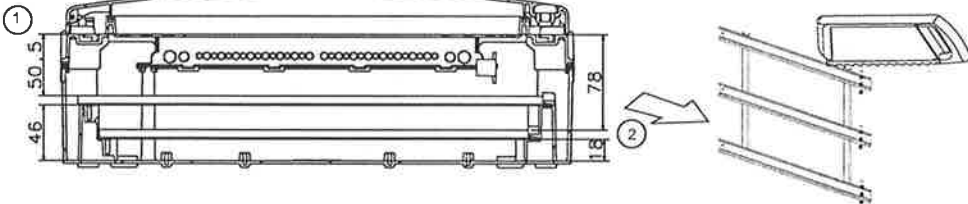

X (mm)	X1 (mm)
65S04	39	20.5
65S06	41.5	23
65S08	47.5	30
65S12	70.5	34
65S24	70.5	34
65S36_3	70.5	34
65S18	86	32
65S36_2	86	32
65S54	86	32

0,8 Nm